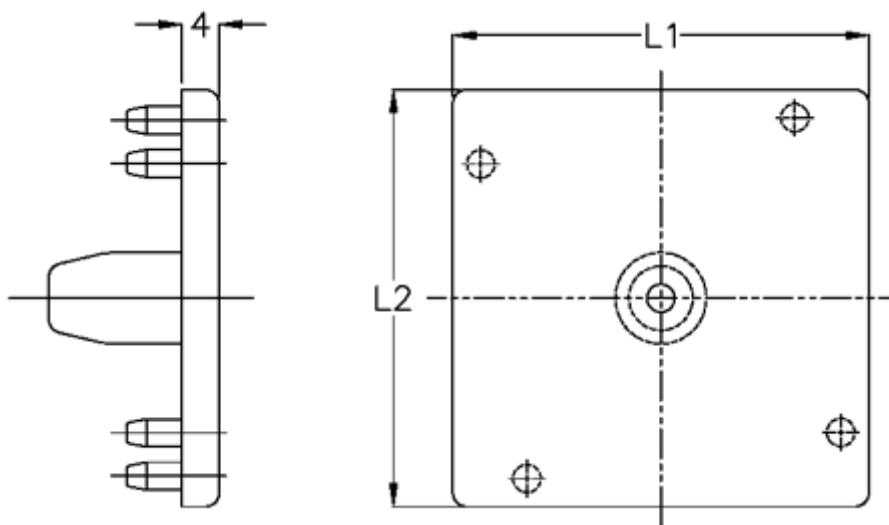

Varenummer: 0581424045
Beskrivelse: Hepco MCS endedæksel 1-243-4045
Str 60x60

Mål

Størrelse = 60x60